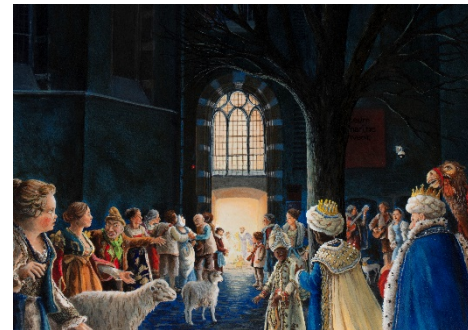

7

8

9

11

Fotovel Zin in kerst Museum Catharijneconvent 19 december 2020 t/m 3 januari 2021

1. Zin in kerst, affichebeeld, illustratie Charlotte Dematons
2. Zin in kerst, kinderen met hipster kerststal (Modern Nativity, Casey Wright), foto Billie-Jo Krul
3. Zin in kerst, Aanbidding der herders, 1633, Pieter Fransz. de Grebber, Museum Catharijneconvent
4. Zin in kerst, kinderen bij de Napolitaans kerststal, Museum Catharijneconvent, foto Kris van Veen
5. Zin in kerst, de drie wijzen op segways, foto Modern Nativity, Casey Wright
6. Zin in kerst, kind bij kerstboom, foto Kris van Veen
7. Zin in kerst, meisje bij kerstboom, foto Lotte Proce
8. Zin in kerst, meisje tussen de glitters, foto Kris van Veen
9. Zin in kerst, detail affichebeeld, illustratie Charlotte Dematons
10. Zin in kerst, meisje met kameel uit de Napolitaanse kerststal, Museum Catharijneconvent, foto Billie-Jo Krul
11. Zin in kerst, kameel uit de Napolitaanse kerststal, Museum Catharijneconvent, foto Billie-Jo Krul